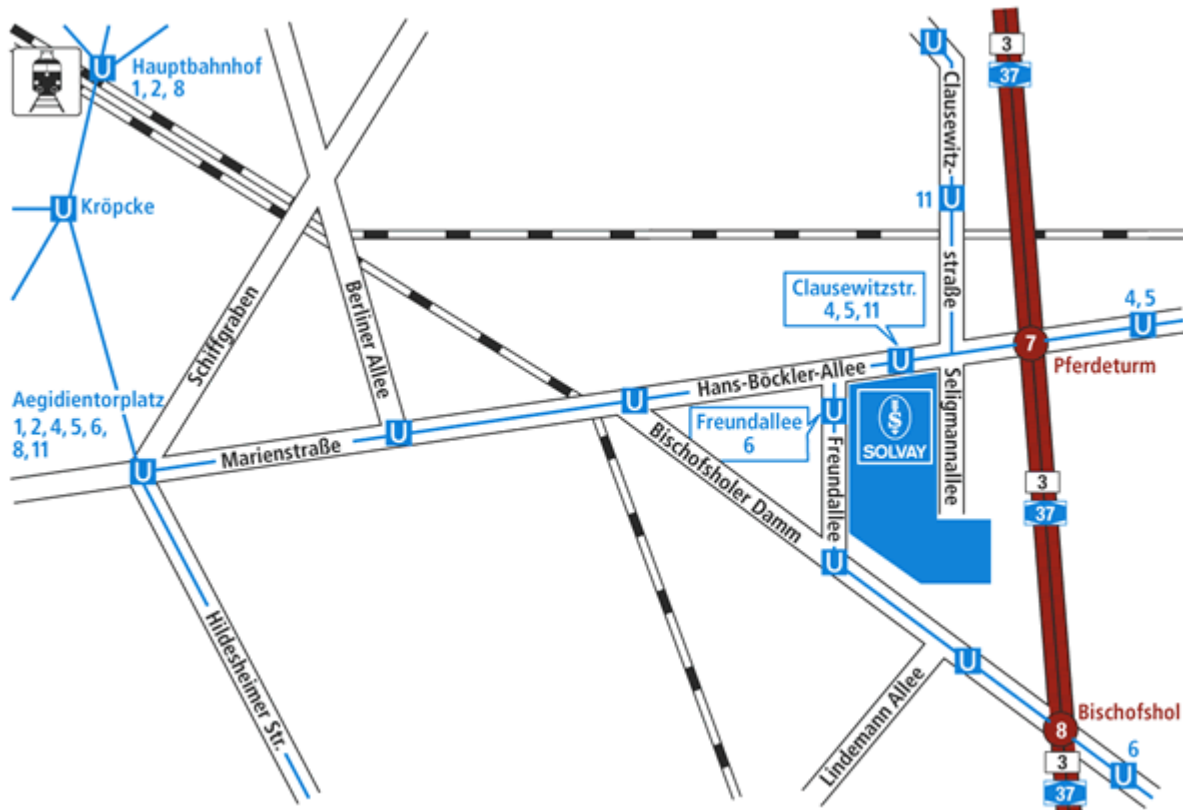

Standort Hannover

- Stadt -

So kommen Sie zur Solvay-Hauptverwaltung in Hannover...

Vom **Flughafen Hannover - Langenhagen**:

Entweder mit der **S-Bahn -Linie S 5**- direkt von der Abflugebene bis zum Hauptbahnhof oder mit dem Taxi bis zur Hauptverwaltung - ca. 30 Minuten.

Vom **Hauptbahnhof (Stadtzentrum)**:

entweder mit den **Stadtbahnlinien**

- 1 (Richtung Laatzen/Sarstedt),
- 2 (Rethen) oder
- 8 (Messe/Nord)

bis zur Haltestelle "**Aegidientorplatz**"; dort auf derselben Bahnsteigebene umsteigen in die Linien

- 4 (Richtung Roderbruch),
- 5 (Anderten),
- 11 (CongressCentrum/Stadthalle/Zoo)

bis zur Haltestelle "**Clausewitzstrasse**" oder Linie

- 6 (Messe/Ost)

bis zur Haltestelle "**Freundallee**"

oder mit dem Taxi – ca.15 Minuten.

SOLVAY GmbH
Hans-Böckler-Allee 20
30173 Hannover

Tel: +49 (0)511 857 - 0

© SOLVAY GmbH, 2006